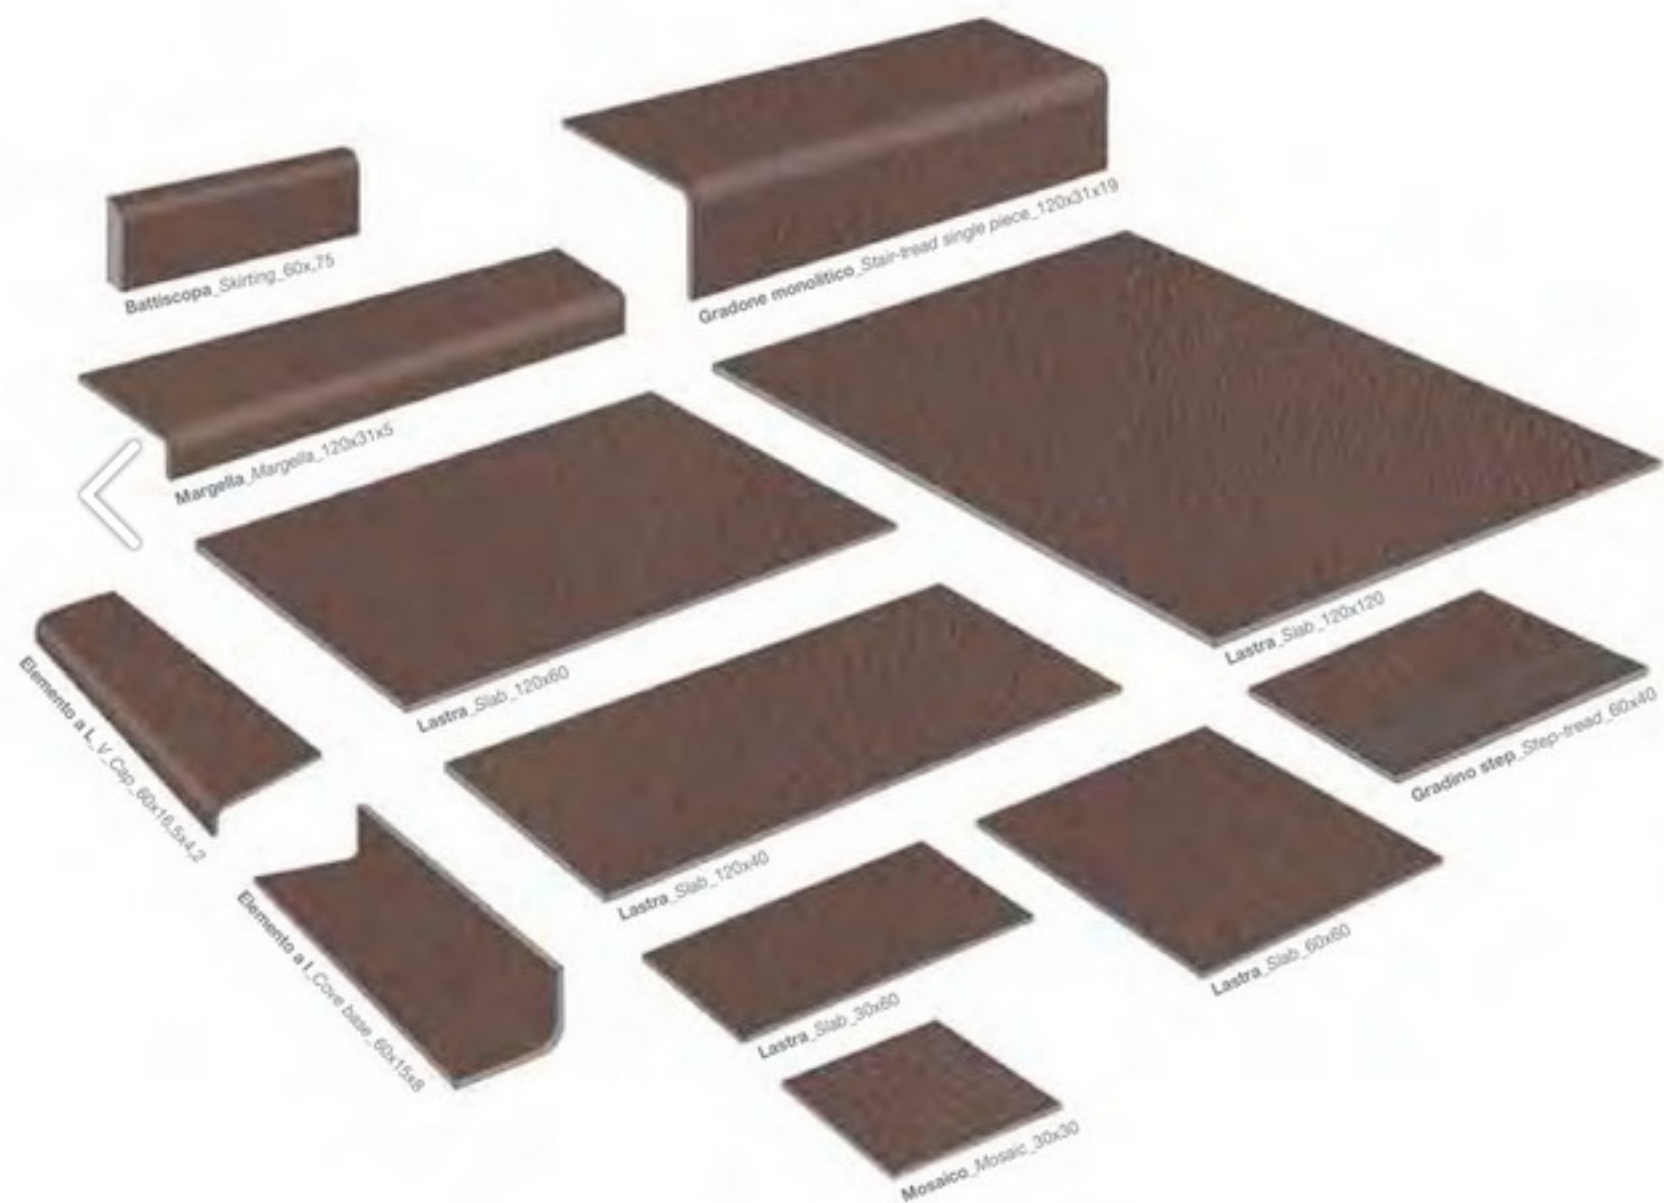

MADE

PEZZO SPECIALE TRIM PIECE	MISURE DIMENSIONS	PZ PER COLLO PCS/BX	KG PER COLLO KG/BX	COLORI COLOURS	PREZZO PRICE
BATTISCOPA SKIRTING 	60x7,5x sp.12 mm 60x7,5 12 mm thickness	10	16	Mat	S
GRADINO STEP STEP- TREAD 	40x60 sp. 12 5 scanalature 40x60 12 mm thickness, 5 engravings	4	26	Mat	AL
ELEMENTO A I COVE BASE 	Service 60x15x8 sp. 12 60x15x8 12 mm thickness	2	7,5	Mat	—
ELEMENTO A L V-CAP 	60x16,5x4,2 sp. 12 60x16,5x4,2 12 mm thickness	2	7	Mat Bocciardato	AN
MARGELLA MARGELLA 	Service 31x120x5 sp. 12 31x120x5 12 mm thickness	2	36		AV
GRADONE MONOLITICO STAIR-TREAD SINGLE PIECE <small>Non si garantisce lo stesso tono del fondo. We do not guarantee the same shade as for the plain tiles.</small> 	Service 31x19x120 sp. 12 mm 31x19x120 12 mm thickness	2	16		AU

BEIGE BOCC

BROWN BOCC

GRAPHITE BOCC

GRAPHITE MAT

WHITE LUCIDATO

GRAPHITE LUCIDATO

WHITE		Bocciardato	
120 x 120 x 1,2	SQ120WB	40	
60 x 120 x 1,2	SQ601WB	30	
40 x 120 x 1,2	SQ401WB	—	
60 x 60 x 1,2	SQ606WB	16	
30 x 60 x 1,2	SQ306WB	16	

SAND		Bocciardato	
120 x 120 x 1,2	SQ120SB	33	
60 x 120 x 1,2	SQ601SB	20	
40 x 120 x 1,2	SQ401SB	—	
60 x 60 x 1,2	SQ606SB	7	
30 x 60 x 1,2	SQ306SB	7	

ROPE		Bocciardato	
120 x 120 x 1,2	SQ120RB	33	
60 x 120 x 1,2	SQ601RB	20	
40 x 120 x 1,2	SQ401RB	—	
60 x 60 x 1,2	SQ606RB	7	
30 x 60 x 1,2	SQ306RB	7	

BEIGE		Bocciardato	
120 x 120 x 1,2	SQ120BB	33	
60 x 120 x 1,2	SQ601BB	20	
40 x 120 x 1,2	SQ401BB	—	
60 x 60 x 1,2	SQ606BB	7	
30 x 60 x 1,2	SQ306BB	7	

BROWN		Bocciardato	
120 x 120 x 1,2	SQ120NB	33	
60 x 120 x 1,2	SQ601NB	20	
40 x 120 x 1,2	SQ401NB	—	
60 x 60 x 1,2	SQ606NB	7	
30 x 60 x 1,2	SQ306NB	7	