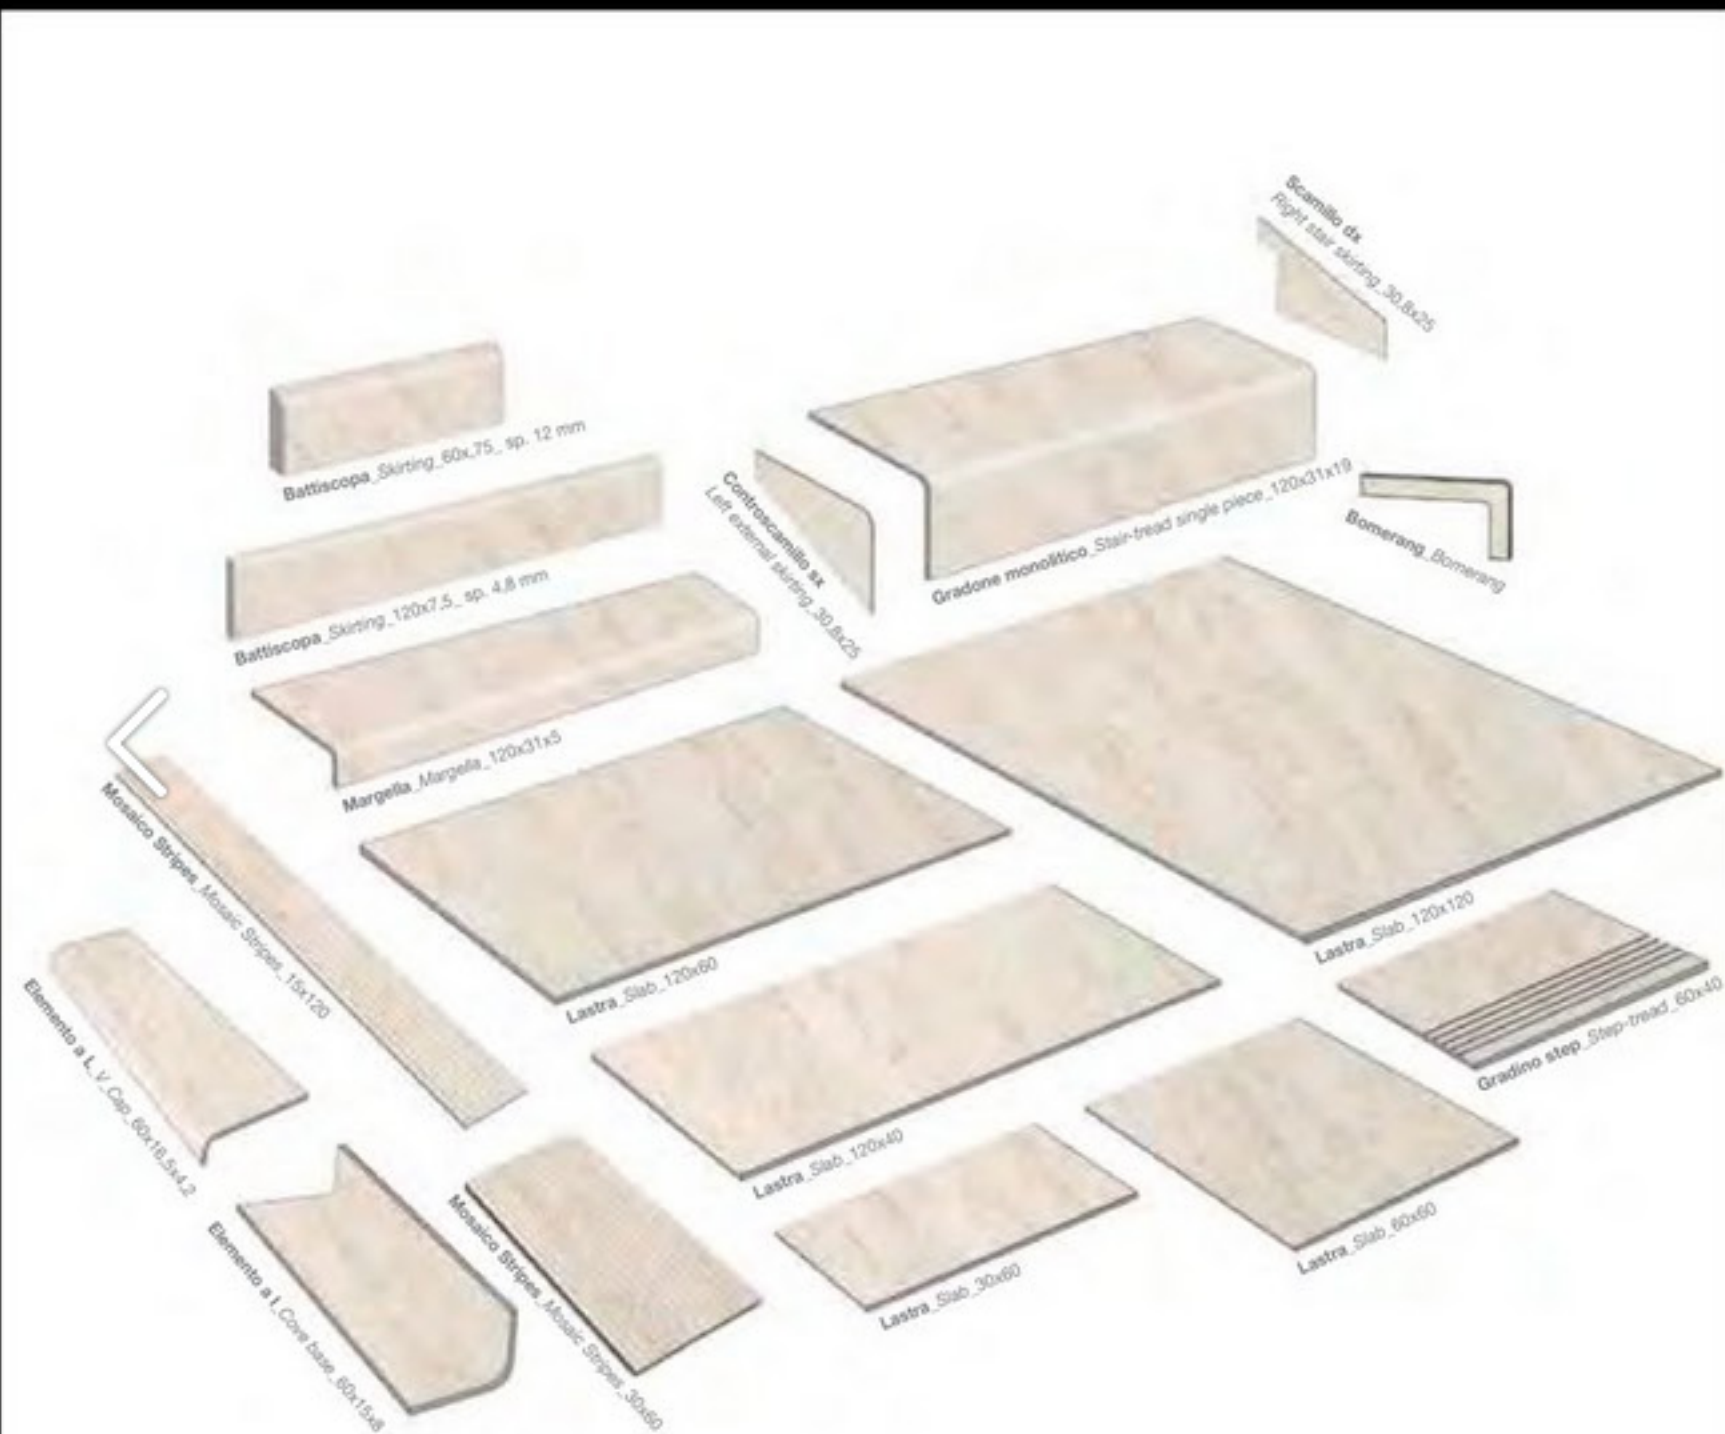

STONE TRAVERTINO

PEZZO SPECIALE TRIM PIECE	MISURE DIMENSIONS	PZ PER COLLO PCS/BX	KG PER COLLO KG/BX	COLORI COLOURS	PREZZO PRICE
BATTISCOPA SKIRTING	60x7,5x sp. 12 mm 60x7,5 12 mm thickness	10	16	Mat	S
BATTISCOPA SKIRTING	120x7,5 solo spessore 4,8 120x7,5 4,8 mm thickness	15	15	Lappato	L
GRADINO STEP STEP- TREAD	40x60 sp. 12 5 scanalature 40x60 12 mm thickness, 5 engravings	4	26	Mat	AL
ELEMENTO A I COVE BASE	60x15x8 sp. 12 60x15x8 12 mm thickness	2	7,5	Mat	---
ELEMENTO A L V-CAP	60x16,5x4,2 sp. 12 60x16,5x4,2 12 mm thickness	2	7	Mat	---
MARGELLA MARGELLA	31x120x5 sp. 12 31x120x5 12 mm thickness	2	36	Mat	AV
GRADONE MONOLITICO STAIR-TREAD SINGLE PIECE Non si garantisce lo stesso tono del fondo. We do not guarantee the same shade as for the plain tiles.	31x19x120 sp. 12 mm 31x19x120 12 mm thickness	2	16	Mat	AU
CONTROSCAMILLI DX - SX EXTERNAL SKIRTING DX - SX	solo spessore 4,8 mm 4,8 mm only	4	4	Mat	---
SCAMILLI DX - SX STAIR SKIRTING DX - SX	solo spessore 4,8 mm 4,8 mm only	4	4	Mat	---
BOMERANG DX - SX BOMERANG DX - SX	solo spessore 4,8 mm 4,8 mm only	4	4	Mat	---

Tutti i pezzi speciali sono venduti a scatole complete. All the trim pieces are sold by the full box.

FORMATI

60x120	60x120	60x120 Service	60x60