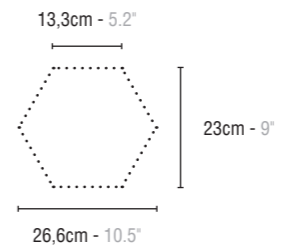

dimensioni

sizes

d'autore d
d'autore d'au
d'autore d'autore
d'autore d'aut
d'autore d'autore d'a
d'autored'au
d'autore d'autore