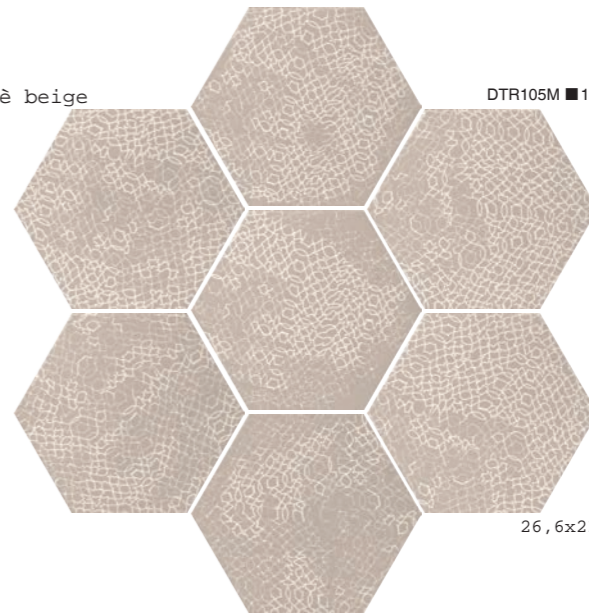

# D'AUTORE

26,6X23CM  
10,5"X9"  
9MM  
V2

Quattro colori che riportano alla materia, polveri e argille che rendono caldi anche i toni più freddi.

Le grafiche della moda di ieri e di oggi: pied de poule, tweed e macramè caratterizzano una serie che diventa D'autore.

antracite DTR104M ■11

26,6x23

tweed terra

DTR107M ■15

26,6x23

macramè beige

DTR105M ■15

26,6x23

pied de poule grigio

DTR106M ■15

26,6x23