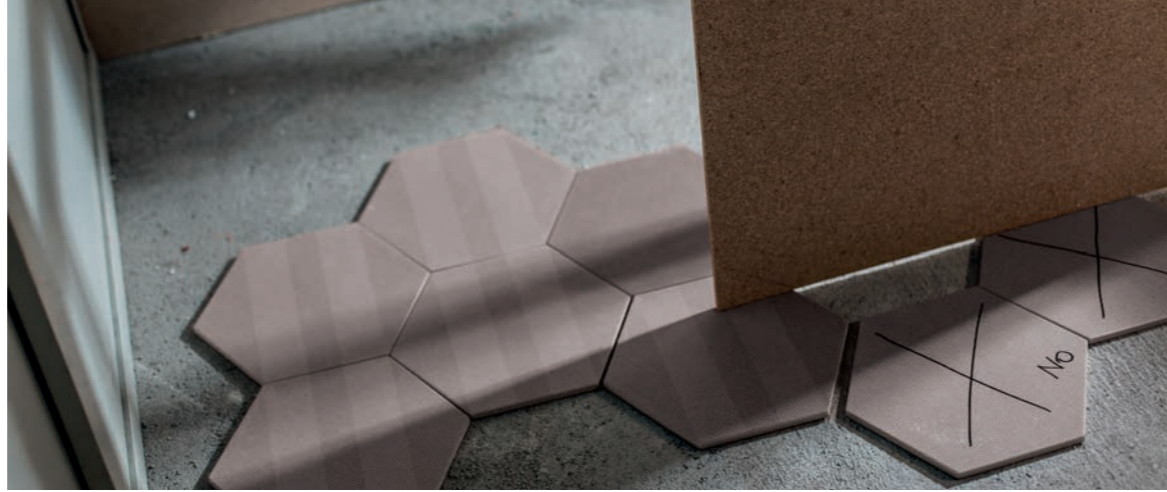

# D'AUTORE

26,6X23CM  
10,5"X9"  
9MM  
V2

Quattro colori che riportano alla materia, polveri e argille che rendono caldi anche i toni più freddi.

Le grafiche della moda di ieri e di oggi: pied de poule, tweed e macramè caratterizzano una serie che diventa D'autore.