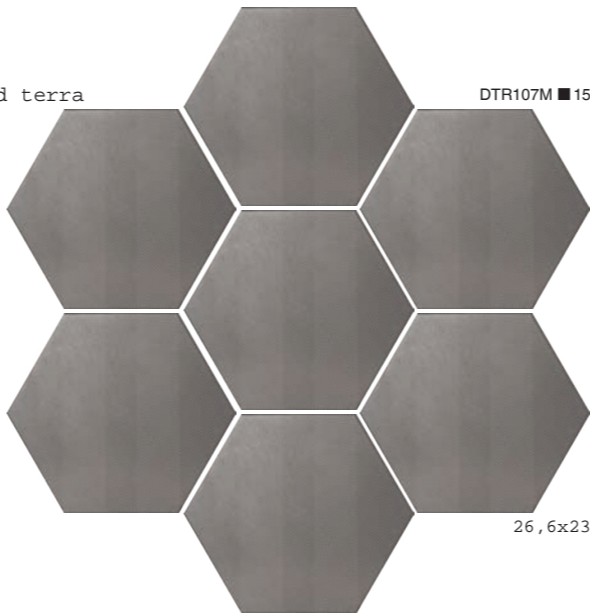

D'AUTORE

26,6x23CM
10,5"x9"
9MM
V2

26,6x23

26,6x23

26,6x23

26,6x23

tweed terra

DTR107M ■15

26,6x23