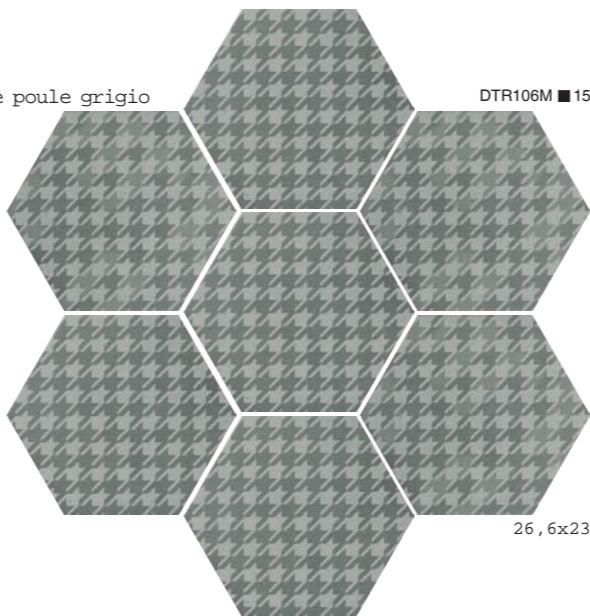

# D'AUTORE

26,6X23CM  
10,5"X9"  
9MM  
V2

Quattro colori che riportano alla materia, polveri e argille che rendono caldi anche i toni più freddi.

Le grafiche della moda di ieri e di oggi: pied de poule, tweed e macramè caratterizzano una serie che diventa D'autore.

antracite DTR104M ■11

26,6x23

tweed terra

DTR107M ■15

26,6x23

macramè beige

DTR105M ■15

26,6x23

pied de poule grigio

DTR106M ■15

26,6x23